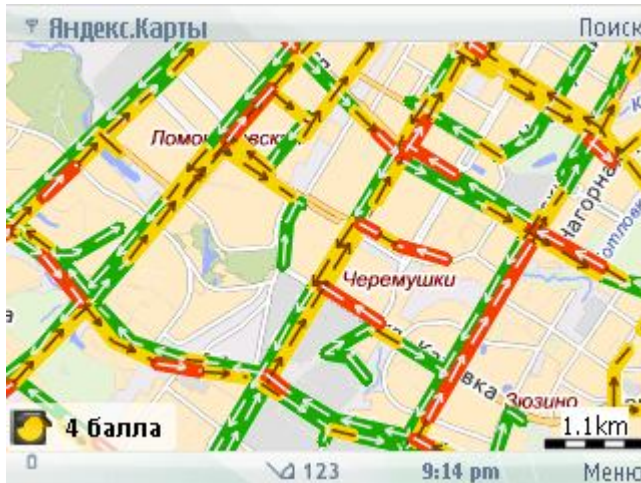

Что вокруг? Пробки

- Векторные данные, загружаются по сети
- Кэширование
- Откуда Яндекс знает?